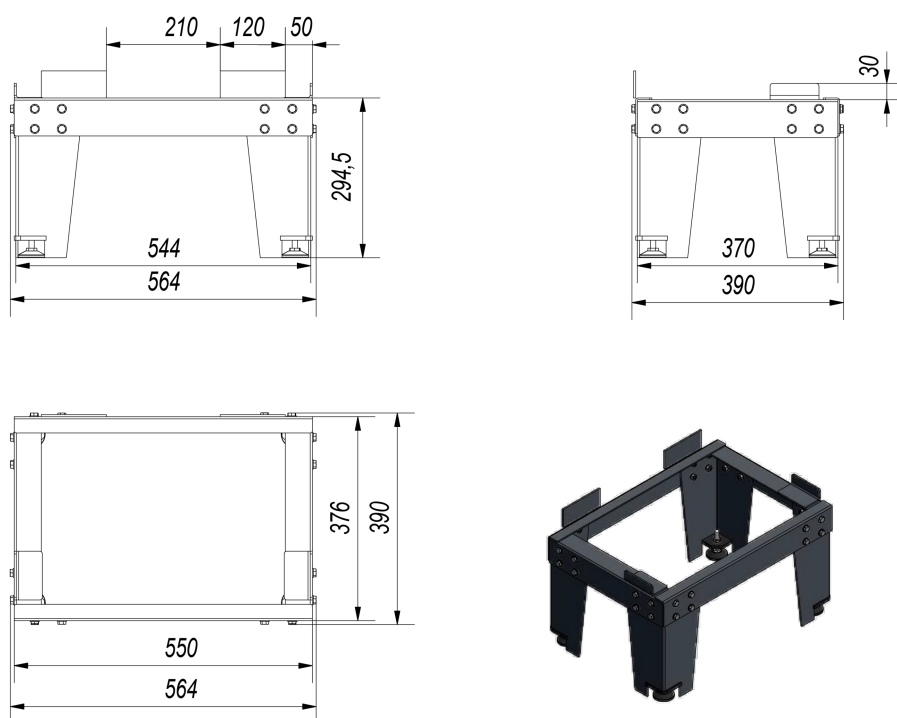

## Zalety

Podstawa umożliwia stabilne i bezproblemowe ustawienie wkładu kominkowego żeliwnego lub z płaszczem wodnym.

Dzięki regulowanym do 5 cm nóżkom można bezpiecznie ustawić kominek, nawet na powierzchni o znacznych nierównościach.

## Rysunek techniczny