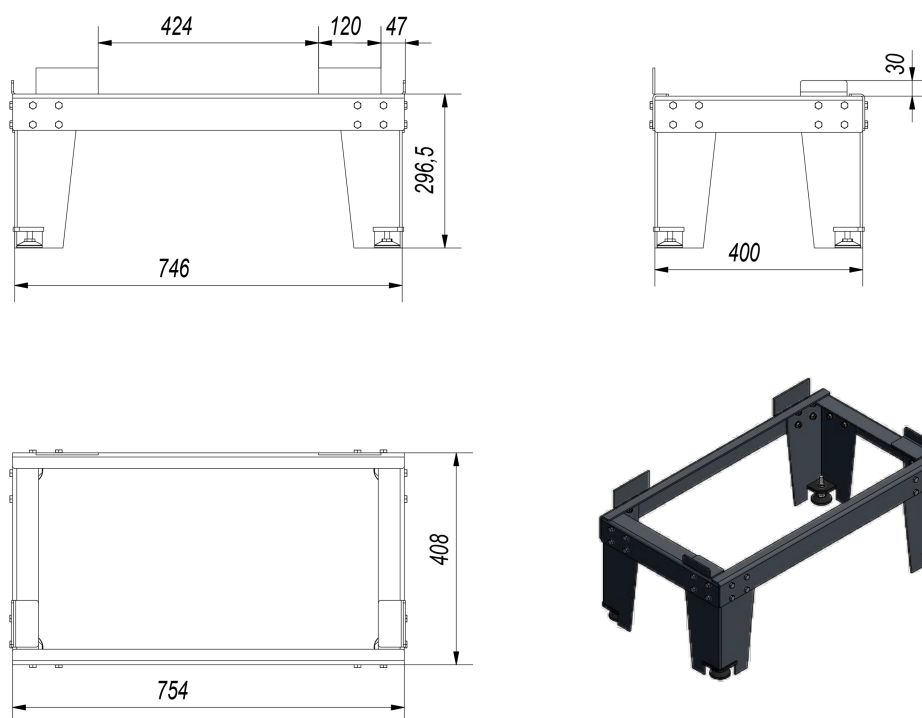

Zwrot

Klient będący Konsumentem, który zawarł Umowę sprzedaży, może w terminie 14 dni odstąpić od niej bez podawania przyczyny. Bieg terminu na odstąpienie od Umowy sprzedaży rozpoczyna się od chwili objęcia Towaru w posiadanie przez Klienta lub wskazaną przez niego osobę trzecią inną niż przewoźnik. Oświadczenie można złożyć na formularzu, którego wzór został zamieszczony przez Sprzedawcę na Stronie Internetowej Sklepu pod adresem: **formularz odstąpienia**.

Kratki.pl Marek Bal
ul. W. Gombrowicza 4
26-660 Wsola/Jedlińsk

www.kratki.com
tel. 48 340 10 00

Data publikacji:
17.01.2018