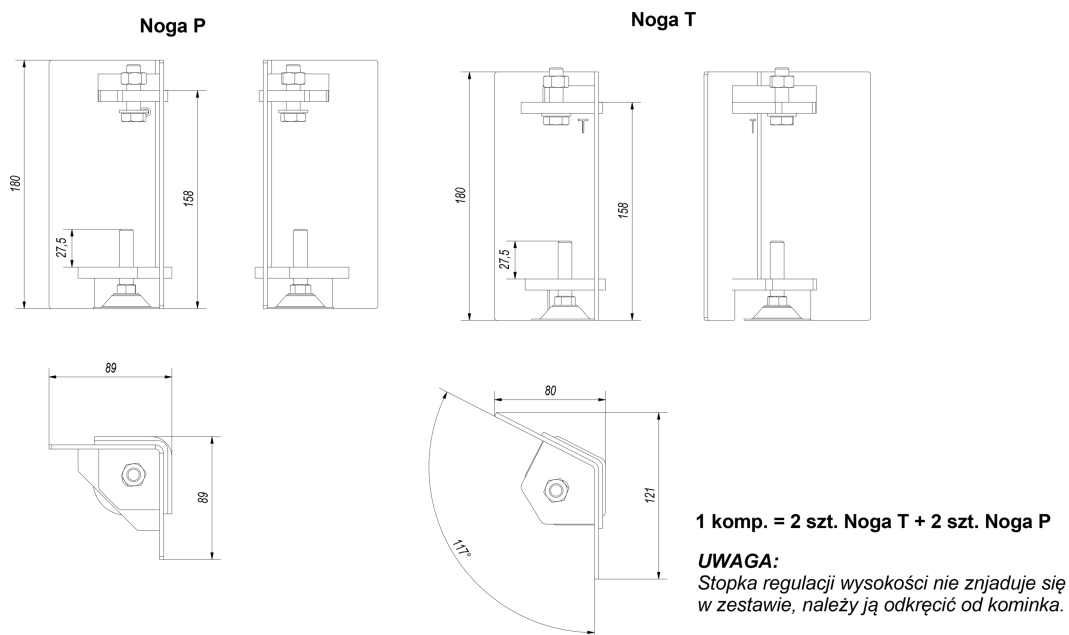

### W skład zestawu wchodzi:

- noga kpl. (4 szt.)

- śruba M10 (4 szt.)

- nakrętka M10 (4 szt.)

- podkładka (4 szt.).

UWAGA! Stopka regulacji wysokości nie znajduje się w zestawie, należy ją odkręcić od kominka.

## Rysunek techniczny